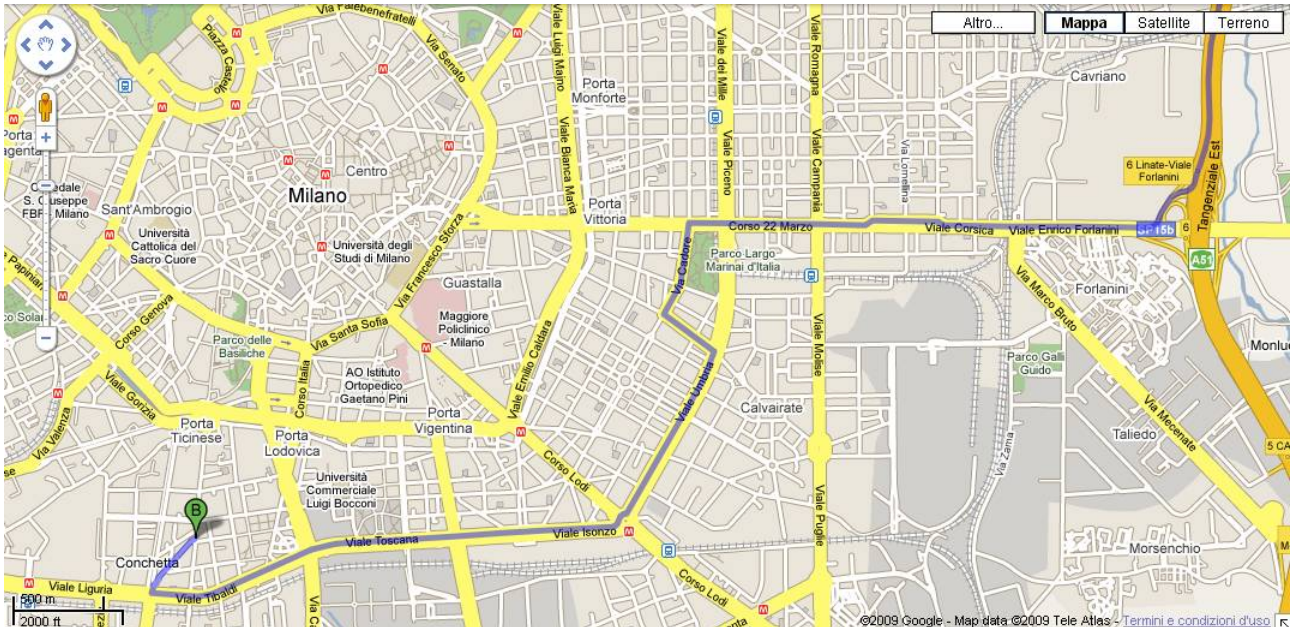

## Auditorium di Milano, sede dell'Orchestra laVerdi, LARGO GUSTAV MAHLER all'incrocio con CORSO SAN GOTTARDO

**Come arrivare in auto:** arrivando a Milano sulla A4 prendere la TANGENZIALE EST verso AEROPORTO LINATE ed uscire sull'uscita 6 (LINATE, VIALE FORLANINI), prendere per MILANO su CORSO 22 MARZO fino a PARCO MARINAI D'ITALIA dove si prende a sinistra su viale UMBRIA, proseguire su viale ISONZO, viale TOSCANA, viale TIBALDI, prendere a destra su VIA TORRICELLI fino ad arrivare a LARGO GUSTAV MAHLER all'incrocio con CORSO SAN GOTTARDO

**Come arrivare in treno/metrò/piedi:** dalla STAZIONE CENTRALE prendere la linea VERDE (linea 2) in direzione ABBATEGRASSO e scendere alla nona fermata (ROMOLO) per poi proseguire a piedi su VIALE LIGURIA, viale TORRICELLI, fino ad arrivare a LARGO GUSTAV MAHLER all'incrocio con CORSO SAN GOTTARDO